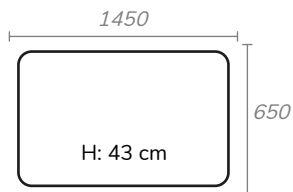

FOTPALL

20 års garanti mot ram-brott
20 års garanti mot fjäderbrott

Alla produktmått anges med +/- 3 cm tolerans.

RAM

Individuellt handgjorda av yrkesmän.
Sits konstruerad i massivt, norrländskt furu med stöd av plywood.
Nozag-fjädring och fingerfog.

BEN

Svart cocktail, metall (H: 10 cm)

SITS

Pocketfjädring + HR kallsaum, 35 kg/m³
+ Softex, 65 kg/m³ + vadd 200 g

RYGG

Silikoniserad polyester fiberboll.
Lösa ryggdynor.

2 st. dekorkuddar ingår till
1,5-sits/2-sits.

4 st. dekorkuddar ingår till
3-sits/4-sits.