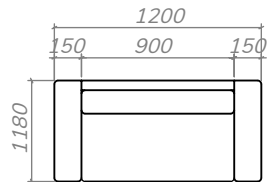

1-SITS/FÅTÖLJ

2-SITS

3-SITS

4-SITS

FOTPALL

KOMFORTPAKET

SOFTEX-komfort

Pocketfjädring + HR kallskum, 35 kg/m³
+ Softex, 65 kg/m³ + vadd 200 g

Alla produktmått anges med +/- 3 cm tolerans.

RAM

Individuellt handgjorda av yrkesmän.
Sits konstruerad i massivt, norrländskt furu
med stöd av plywood.
Nozag-fjädring och fingerfog.

BEN

Svart (H: 12 cm)

SITS