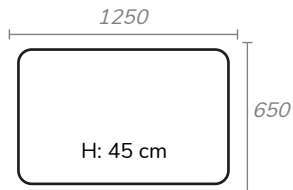

FOTPALL

KOMFORTPAKET

SOFTEX-komfort

Pocketfjädring + HR kallskum, 35 kg/m³
+ Softex, 65 kg/m³ + vadd 200 g

MEMORY FOAM-komfort

Pocketfjädring + HR kallskum, 35 kg/m³
+ Memory Foam + vadd 200 g

FJÄDER-komfort

HR kallskum, 35 kg/m³ +
Fjäder/dun + vadd 200 g

25 års garanti mot ram-brott
25 års garanti mot fjäderbrott

Alla produktmått anges med +/- 3 cm tolerans.

RAM

Individuellt handgjorda av yrkesmän.
Sits konstruerad i massivt, norrländskt furu
med stöd av plywood.
Nozag-fjädring och fingerfog.

BEN

Svart (H: 12 cm)

SITS

Enligt komfortpaket

RYGG

Silikoniserad polyester fiberboll.
Lösa ryggdynor.

2 st. dekorkuddar ingår till
1-sits/2-sits.

4 st. dekorkuddar ingår till
3-sits/4-sits.