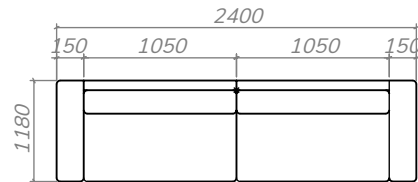

3-SITS

KOMFORTPAKET

SOFTEX-komfort

Pocketfjädring + HR kallskum, 35 kg/m³
+ Softex, 65 kg/m³ + vadd 200 g

MEMORY FOAM-komfort

Pocketfjädring + HR kallskum, 35 kg/m³
+ Memory Foam + vadd 200 g

FJÄDER-komfort

HR kallskum, 35 kg/m³ +
Fjäder/dun + vadd 200 g

25 års garanti mot ram-brott
25 års garanti mot fjäderbrott

Alla produktmått anges med +/- 3 cm tolerans.

RAM

Individuellt handgjorda av yrkesmän.
Sits konstruerad i massivt, norrländskt furu
med stöd av plywood.
Nozag-fjädring och fingerfog.

BEN

Svart (H: 12 cm)

SITS

Enligt komfortpaket

RYGG

Silikoniserad polyester fiberboll.
Lösa ryggdynor.

2 st. dekorkuddar ingår till
1-sits/2-sits.

4 st. dekorkuddar ingår till
3-sits/4-sits.