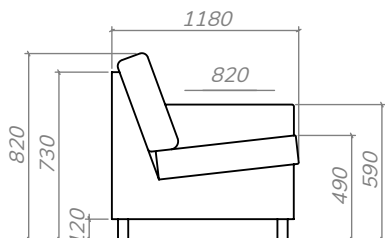

1-SITS/FÅTÖLJ

2-SITS

3-SITS

4-SITS

FOTPALL

KOMFORTPAKET

SOFTEX-komfort

Pocketfjädring + HR kallskum, 35 kg/m³
+ Softex, 65 kg/m³ + vadd 200 g

Alla produktmått anges med +/- 3 cm tolerans.

RAM

Individuellt handgjorda av yrkesmän.
Sits konstruerad i massivt, norrländskt furu
med stöd av plywood.
Nozag-fjädring och fingerfog.

BEN

Svart (H: 12 cm)

SITS