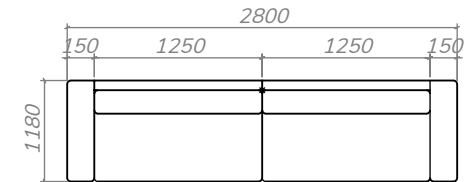

4-SITS

KOMFORTPAKET

SOFTEX-komfort

Pocketfjädring + HR kallskum, 35 kg/m³
+ Softex, 65 kg/m³ + vadd 200 g

MEMORY FOAM-komfort

Pocketfjädring + HR kallskum, 35 kg/m³
+ Memory Foam + vadd 200 g

FJÄDER-komfort

HR kallskum, 35 kg/m³ +
Fjäder/dun + vadd 200 g

25 års garanti mot ram-brott
25 års garanti mot fjäderbrott

Alla produktmått anges med +/- 3 cm tolerans.

RAM

Individuellt handgjorda av yrkesmän.
Sits konstruerad i massivt, norrländskt furu
med stöd av plywood.
Nozag-fjädring och fingerfog.

BEN

Svart (H: 12 cm)

SITS

Enligt komfortpaket

RYGG

Silikoniserad polyester fiberboll.
Lösa ryggdynor.

2 st. dekorkuddar ingår till
1-sits/2-sits.

4 st. dekorkuddar ingår till
3-sits/4-sits.