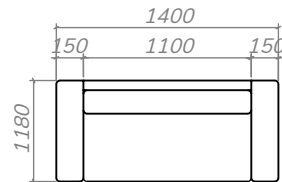

2-SITS

KOMFORTPAKET

SOFTEX-komfort

Pocketfjädring + HR kallskum, 35 kg/m³
+ Softex, 65 kg/m³ + vadd 200 g

MEMORY FOAM-komfort

Pocketfjädring + HR kallskum, 35 kg/m³
+ Memory Foam + vadd 200 g

FJÄDER-komfort

HR kallskum, 35 kg/m³ +
Fjäder/dun + vadd 200 g

25 års garanti mot ram-brott
25 års garanti mot fjäderbrott

Alla produktmått anges med +/- 3 cm tolerans.

RAM

Individuellt handgjorda av yrkesmän.
Sits konstruerad i massivt, norrländskt furu
med stöd av plywood.
Nozag-fjädring och fingerfog.

BEN

Svart (H: 12 cm)

SITS

Enligt komfortpaket

RYGG

Silikoniserad polyester fiberboll.
Lösa ryggdynor.

2 st. dekorkuddar ingår till
1-sits/2-sits.

4 st. dekorkuddar ingår till
3-sits/4-sits.