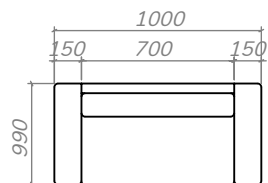

## Möbelfabrik

1,5-SITS

2-SITS

3-SITS

4-SITS

20 års garanti mot ram-brott  
20 års garanti mot fjäderbrott

Alla produktmått anges med +/- 3 cm tolerans.