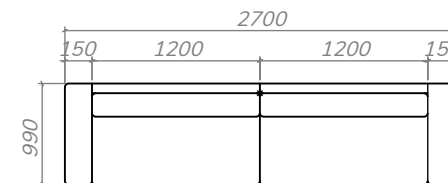

## Möbelfabrik

1,5-SITS

2-SITS

3-SITS

4-SITS

20 års garanti mot ram-brott  
20 års garanti mot fjäderbrott

Alla produktmått anges med +/- 3 cm tolerans.