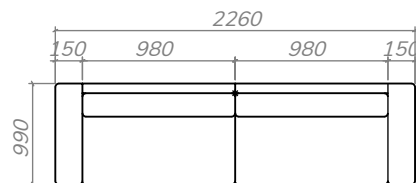

## Möbelfabrik

1,5-SITS

2-SITS

3-SITS

4-SITS

20 års garanti mot ram-brott  
20 års garanti mot fjäderbrott

Alla produktmått anges med +/- 3 cm tolerans.