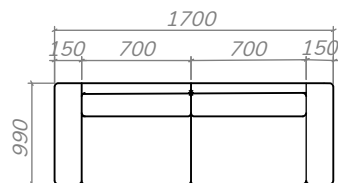

## Möbelfabrik

1,5-SITS

2-SITS

3-SITS

4-SITS

20 års garanti mot ram-brott  
20 års garanti mot fjäderbrott

Alla produktmått anges med +/- 3 cm tolerans.