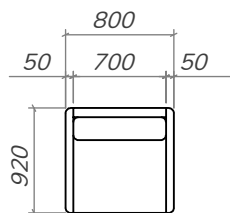

1-SITS

2-SITS (svängd)

3-SITS (svängd)

4-SITS (svängd)

4-SITS MED FOTPALL (svängd)

VALMÖJLIGHETER

Lösa kuddar eller ryggdynor

Välj mellan lösa kuddar eller ryggdynor som ryggstöd.

Ben

Välj mellan Pegasus svart (trä), Pegasus Ek (trä), runt konat ek (trä), eller metall.
Alla ben är 13 cm.

20 års garanti mot ram-brott
20 års garanti mot fjäderbrott

RAM

Individuellt handgjorda av yrkesmän.
Sits konstruerad i massivt, norrländskt furu med stöd av plywood.
Nozag-fjädring och fingerfog.

BEN

Valfritt (13 cm)

SITS

HR kallskum, 35 kg/m³
Vadd 200G

RYGG

Silikoniserad polyester fiberboll.
Lösa ryggdynor eller lösa kuddar.

2 st. dekorkuddar ingår till
1-sits, 2-sits, 3-sits, 4-sits.