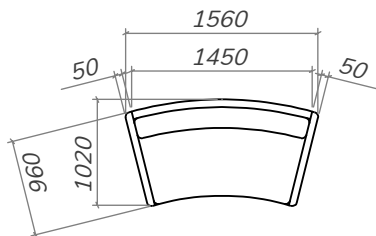

1-SITS

2-SITS (svängd)

3-SITS (svängd)

4-SITS (svängd)

4-SITS MED FOTPALL (svängd)

VALMÖJLIGHETER

Lösa kuddar eller ryggdynor

Välj mellan lösa kuddar eller ryggdynor som ryggstöd.

Ben

Välj mellan Pegasus svart (trä), Pegasus Ek (trä), runt konat ek (trä), eller metall.
Alla ben är 13 cm.

20 års garanti mot ram-brott
20 års garanti mot fjäderbrott

RAM

Individuellt handgjorda av yrkesmän.
Sits konstruerad i massivt, norrländskt furu med stöd av plywood.
Nozag-fjädring och fingerfog.

BEN

Valfritt (13 cm)

SITS

HR kallskum, 35 kg/m³
Vadd 200G

RYGG

Silikoniserad polyester fiberboll.
Lösa ryggdynor eller lösa kuddar.

2 st. dekorkuddar ingår till
1-sits, 2-sits, 3-sits, 4-sits.