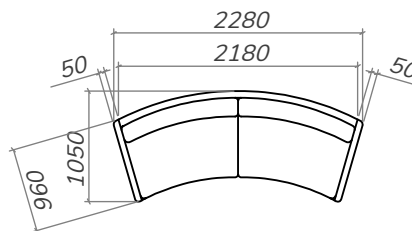

1-SITS

2-SITS (svängd)

3-SITS (svängd)

4-SITS (svängd)

4-SITS MED FOTPALL (svängd)

VALMÖJLIGHETER

Lösa kuddar eller ryggdynor

Välj mellan lösa kuddar eller ryggdynor som ryggstöd.

Ben

Välj mellan Pegasus svart (trä), Pegasus Ek (trä), runt konat ek (trä), eller metall.
Alla ben är 13 cm.

20 års garanti mot ram-brott
20 års garanti mot fjäderbrott

RAM

Individuellt handgjorda av yrkesmän.
Sits konstruerad i massivt, norrländskt furu med stöd av plywood.
Nozag-fjädring och fingerfog.

BEN

Valfritt (13 cm)

SITS

HR kallskum, 35 kg/m³
Vadd 200G

RYGG

Silikoniserad polyester fiberboll.
Lösa ryggdynor eller lösa kuddar.

2 st. dekorkuddar ingår till
1-sits, 2-sits, 3-sits, 4-sits.