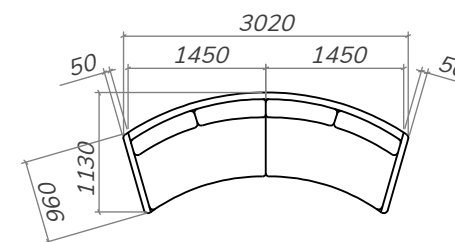

1-SITS

2-SITS (svängd)

3-SITS (svängd)

4-SITS (svängd)

4-SITS MED FOTPALL (svängd)

VALMÖJLIGHETER

Lösa kuddar eller ryggdynor

Välj mellan lösa kuddar eller ryggdynor som ryggstöd.

Ben

Välj mellan Pegasus svart (trä), Pegasus Ek (trä), runt konat ek (trä), eller metall.
Alla ben är 13 cm.

20 års garanti mot ram-brott
20 års garanti mot fjäderbrott

RAM

Individuellt handgjorda av yrkesmän.
Sits konstruerad i massivt, norrländskt furu med stöd av plywood.
Nozag-fjädring och fingerfog.

BEN

Valfritt (13 cm)

SITS

HR kallskum, 35 kg/m³
Vadd 200G

RYGG

Silikoniserad polyester fiberboll.
Lösa ryggdynor eller lösa kuddar.

2 st. dekorkuddar ingår till
1-sits, 2-sits, 3-sits, 4-sits.