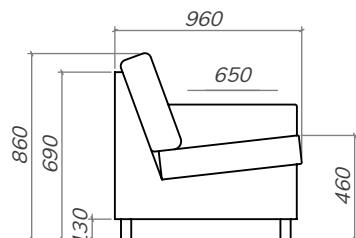

1-SITS

2-SITS (svängd)

3-SITS (svängd)

4-SITS (svängd)

4-SITS MED FOTPALL (svängd)

VALMÖJLIGHETER

Lösa kuddar eller ryggdynor

Välj mellan lösa kuddar eller ryggdynor som ryggstöd.

Ben

Välj mellan Pegasus svart (trä), Pegasus Ek (trä), runt konat ek (trä), eller metall.
Alla ben är 13 cm.

20 års garanti mot ram-brott
20 års garanti mot fjäderbrott

RAM

Individuellt handgjorda av yrkesmän.
Sits konstruerad i massivt, norrländskt furu med stöd av plywood.
Nozag-fjädring och fingerfog.

BEN

Valfritt (13 cm)

SITS

HR kallskum, 35 kg/m³
Vadd 200G

RYGG

Silikoniserad polyester fiberboll.
Lösa ryggdynor eller lösa kuddar.

2 st. dekorkuddar ingår till
1-sits, 2-sits, 3-sits, 4-sits.