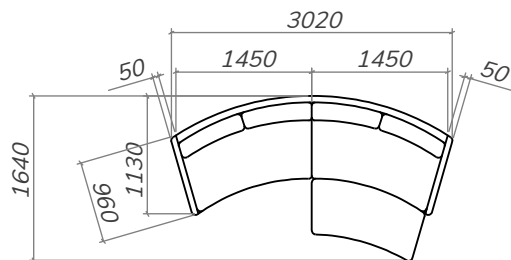

1-SITS

2-SITS (svängd)

3-SITS (svängd)

4-SITS (svängd)

4-SITS MED FOTPALL (svängd)

VALMÖJLIGHETER

Lösa kuddar eller ryggdynor

Välj mellan lösa kuddar eller ryggdynor som ryggstöd.

Ben

Välj mellan Pegasus svart (trä), Pegasus Ek (trä), runt konat ek (trä), eller metall.
Alla ben är 13 cm.

20 års garanti mot ram-brott
20 års garanti mot fjäderbrott

RAM

Individuellt handgjorda av yrkesmän.
Sits konstruerad i massivt, norrländskt furu med stöd av plywood.
Nozag-fjädring och fingerfog.

BEN

Valfritt (13 cm)

SITS

HR kallskum, 35 kg/m³
Vadd 200G

RYGG

Silikoniserad polyester fiberboll.
Lösa ryggdynor eller lösa kuddar.

2 st. dekorkuddar ingår till
1-sits, 2-sits, 3-sits, 4-sits.